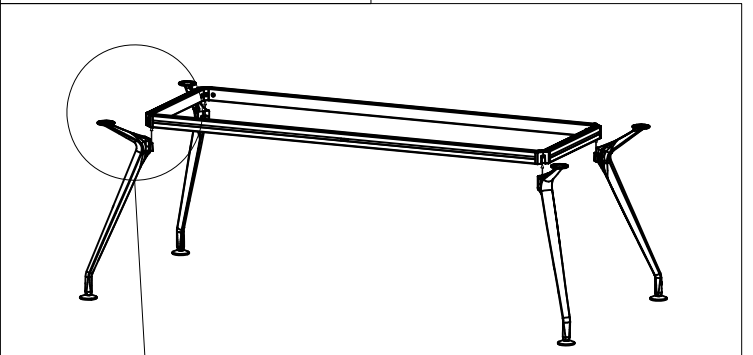

QUESTIONS OR CONCERNS ?
PHONE Customer Service
1-800-567-3060
M-F 6am - 4:30 pm PST

QUESTIONS OU PRÉOCCUPATIONS ?
COMMUNIQUEZ avec le Service à la clientèle au
1-866-567-3060
du lundi au vendredi de 6 h à 16 h 30 HNP