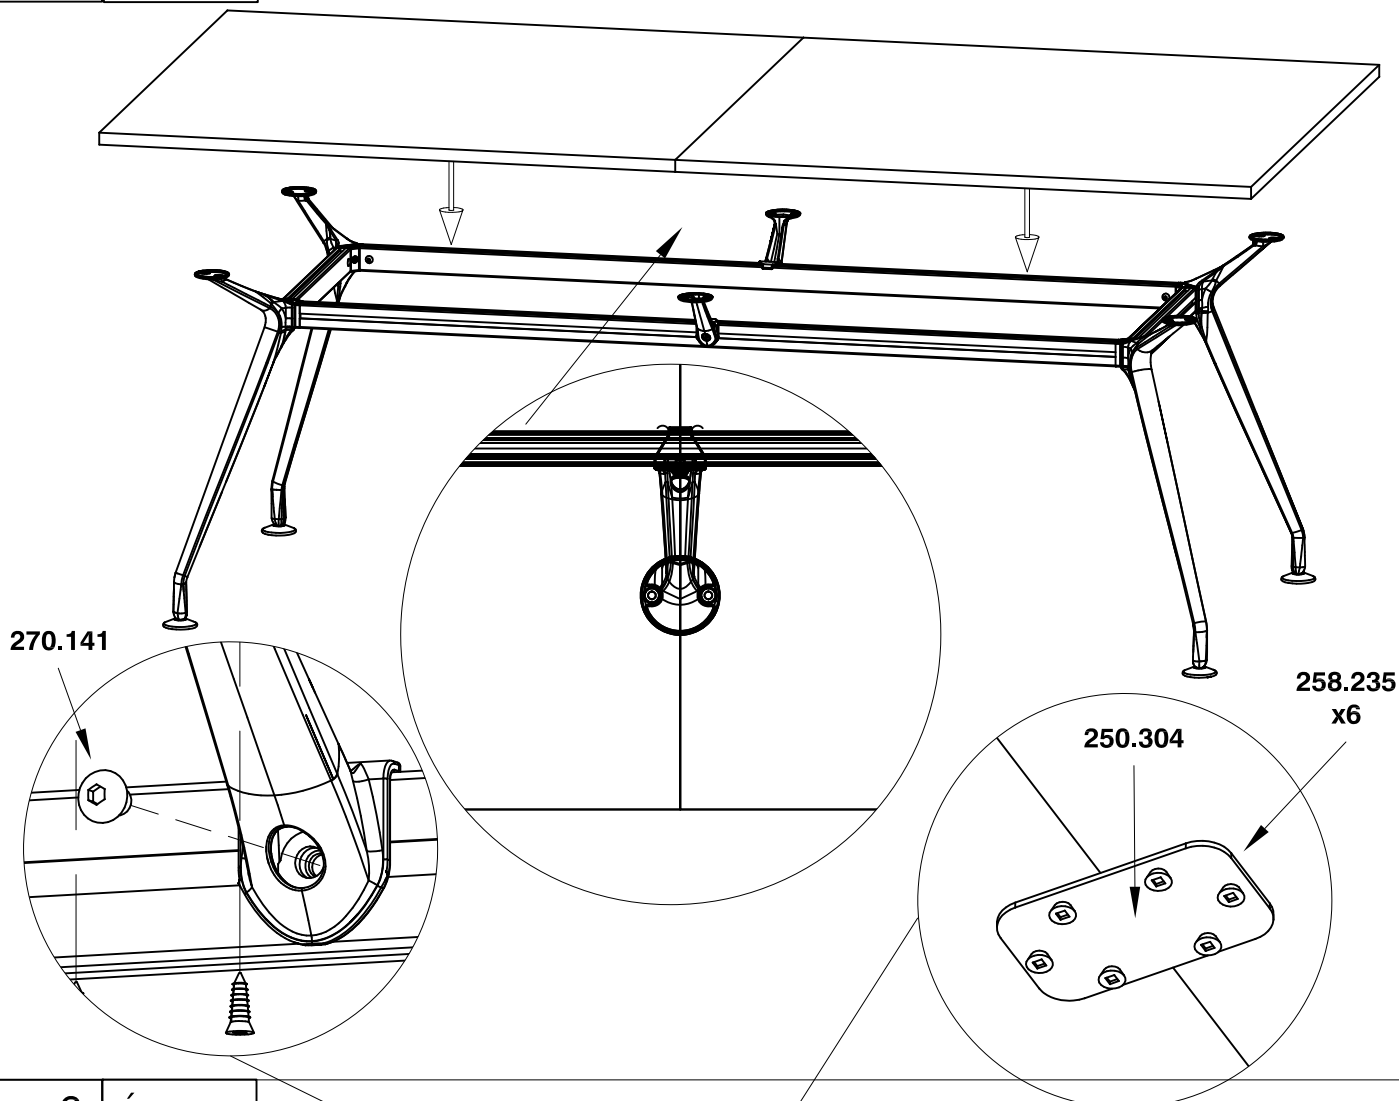

Step 5 | Étape 5