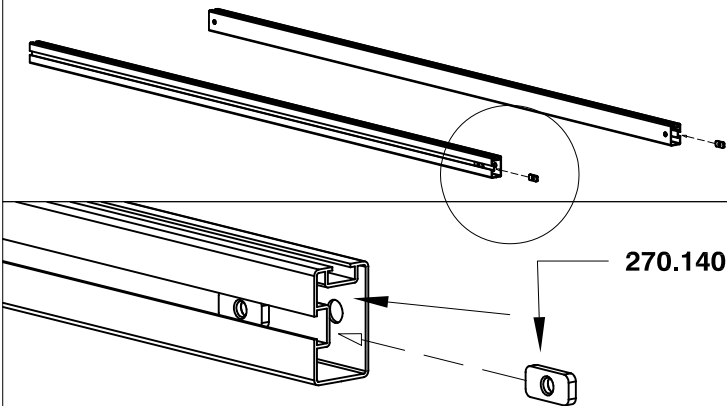

INV-REC9648-MUP

INV-RT9648-MUP

UPSCALE METAL BASE

Base de Métal UPSCALE

<p>90 Degree Connector 270.130</p> <p>Connecteur à 90 degrés</p>	<p>20mm Mounting Bolt</p> <p>Boulon de montage de 20 mm</p>	<p>12mm Mounting Bolt 270.141</p> <p>Boulon de montage de 12 mm</p>	<p>Washer</p> <p>La Rondelle</p>
<p>45 Degree Support Arm 270.120</p> <p>Bras de support à 45 degrés</p>	<p>Mounting Plate for Support Arms 270.140</p> <p>Plaque de montage pour bras de support</p>	<p>FLAT HEAD SCREW 258.235</p> <p>Vis à tête plate</p>	<p>Flat Bracket - 250.304</p> <p>Support plat</p>

Step 1

Étape 1

Step 2

Étape 2

Step 3

Étape 3

Step 4

Étape 4