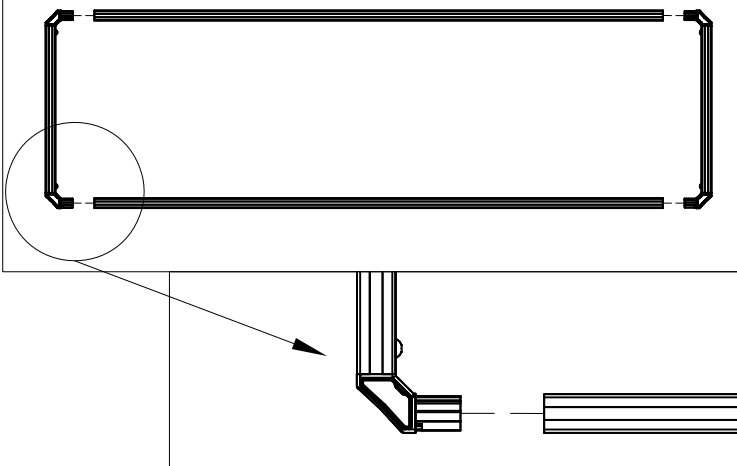

INV-REC9648-MUP

INV-RT9648-MUP

UPSCALE METAL BASE

Base de Métal UPSCALE

<p>90 Degree Connector 270.130</p> <p>Connecteur à 90 degrés</p>	<p>20mm Mounting Bolt</p> <p>Boulon de montage de 20 mm</p>	<p>12mm Mounting Bolt 270.141</p> <p>Boulon de montage de 12 mm</p>	<p>Washer</p> <p>La Rondelle</p>
<p>45 Degree Support Arm 270.120</p> <p>Bras de support à 45 degrés</p>	<p>Mounting Plate for Support Arms 270.140</p> <p>Plaque de montage pour bras de support</p>	<p>FLAT HEAD SCREW 258.235</p> <p>Vis à tête plate</p>	<p>Flat Bracket - 250.304</p> <p>Support plat</p>

Step 1

Étape 1

Step 2

Étape 2

Step 3

Étape 3

Step 4

Étape 4