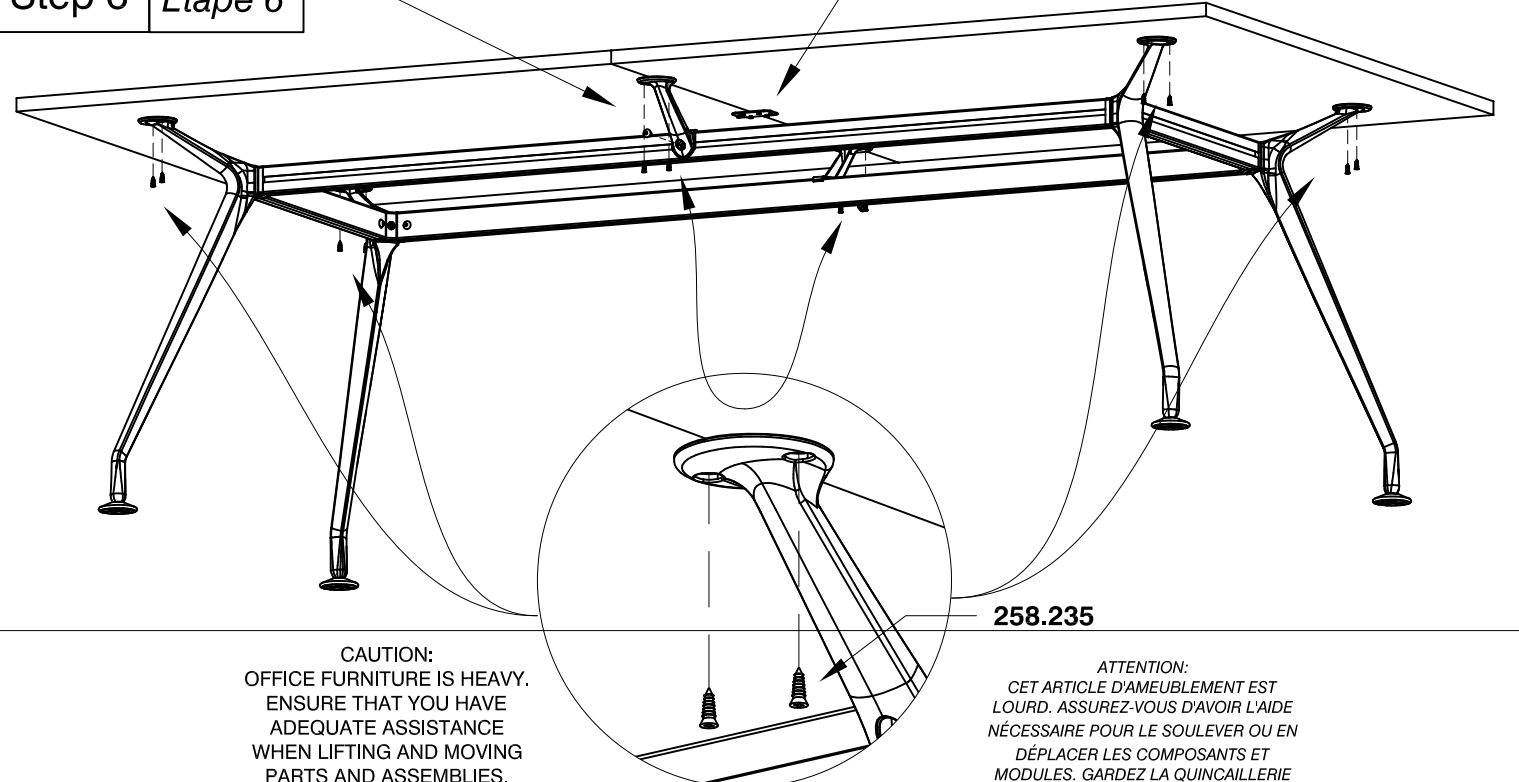

Step 6 | Étape 6

CAUTION:
OFFICE FURNITURE IS HEAVY.
ENSURE THAT YOU HAVE
ADEQUATE ASSISTANCE
WHEN LIFTING AND MOVING
PARTS AND ASSEMBLIES.
KEEP HARDWARE OUT OF
REACH OF CHILDREN.

ATTENTION:
CET ARTICLE D'AMEUBLEMENT EST
LOURD. ASSUREZ-VOUS D'AVOIR L'AIDE
NÉCESSAIRE POUR LE SOULEVER OU EN
DÉPLACER LES COMPOSANTS ET
MODULES. GARDEZ LA QUINCAILLERIE
HORS DE LA PORTÉE DES ENFANTS.