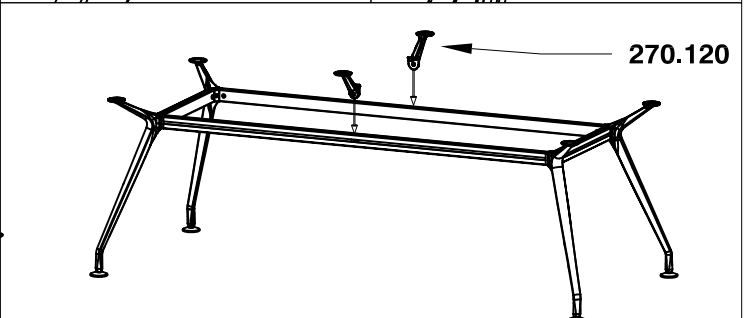

QUESTIONS OR CONCERNS ?
PHONE Customer Service
1-800-567-3060
M-F 6am - 4:30 pm PST

QUESTIONS OU PRÉOCCUPATIONS ?
COMMUNIQUEZ avec le Service à la clientèle au
1-866-567-3060
du lundi au vendredi de 6 h à 16 h 30 HNP