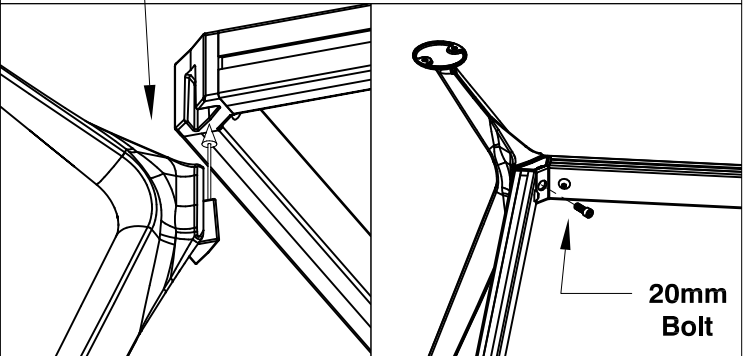

QUESTIONS OR CONCERNS ?
PHONE Customer Service
1-800-567-3060
M-F 6am - 4:30 pm PST

QUESTIONS OU PRÉOCCUPATIONS ?
COMMUNIQUEZ avec le Service à la clientèle au
1-866-567-3060
du lundi au vendredi de 6 h à 16 h 30 HNP