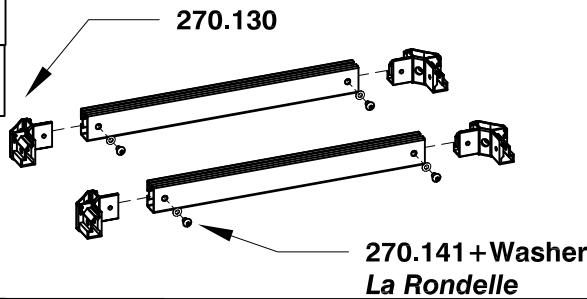

Step 1

Étape 1