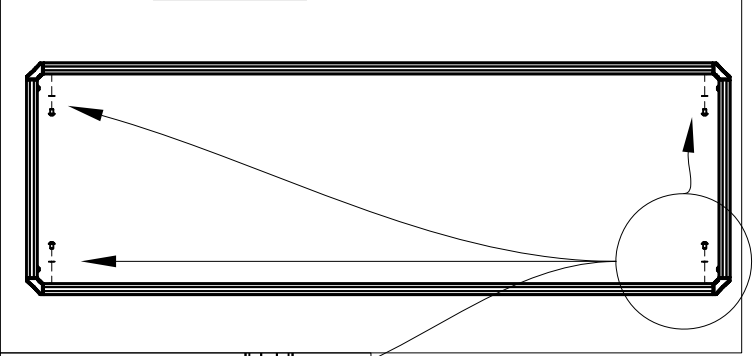

INV-REC9648-MUP

INV-RT9648-MUP

UPSCALE METAL BASE

Base de Métal UPSCALE

<p>90 Degree Connector 270.130</p> <p>Connecteur à 90 degrés</p>	<p>20mm Mounting Bolt</p> <p>Boulon de montage de 20 mm</p>	<p>12mm Mounting Bolt 270.141</p> <p>Boulon de montage de 12 mm</p>	<p>Washer</p> <p>La Rondelle</p>
<p>45 Degree Support Arm 270.120</p> <p>Bras de support à 45 degrés</p>	<p>Mounting Plate for Support Arms 270.140</p> <p>Plaque de montage pour bras de support</p>	<p>FLAT HEAD SCREW 258.235</p> <p>Vis à tête plate</p>	<p>Flat Bracket - 250.304</p> <p>Support plat</p>

Step 1

Étape 1

Step 2

Étape 2

Step 3

Étape 3

Step 4

Étape 4