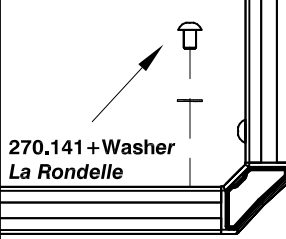

INV-REC9648-MUP

INV-RT9648-MUP

UPSCALE METAL BASE

Base de Métal UPSCALE

<p>90 Degree Connector 270.130</p> <p>Connecteur à 90 degrés</p>	<p>20mm Mounting Bolt</p> <p>Boulon de montage de 20 mm</p>	<p>12mm Mounting Bolt 270.141</p> <p>Boulon de montage de 12 mm</p>	<p>Washer</p> <p>La Rondelle</p>
<p>45 Degree Support Arm 270.120</p> <p>Bras de support à 45 degrés</p>	<p>Mounting Plate for Support Arms 270.140</p> <p>Plaque de montage pour bras de support</p>	<p>FLAT HEAD SCREW 258.235</p> <p>Vis à tête plate</p>	<p>Flat Bracket - 250.304</p> <p>Support plat</p>

Step 1

Étape 1

Step 2

Étape 2

Step 3

Étape 3

Step 4

Étape 4